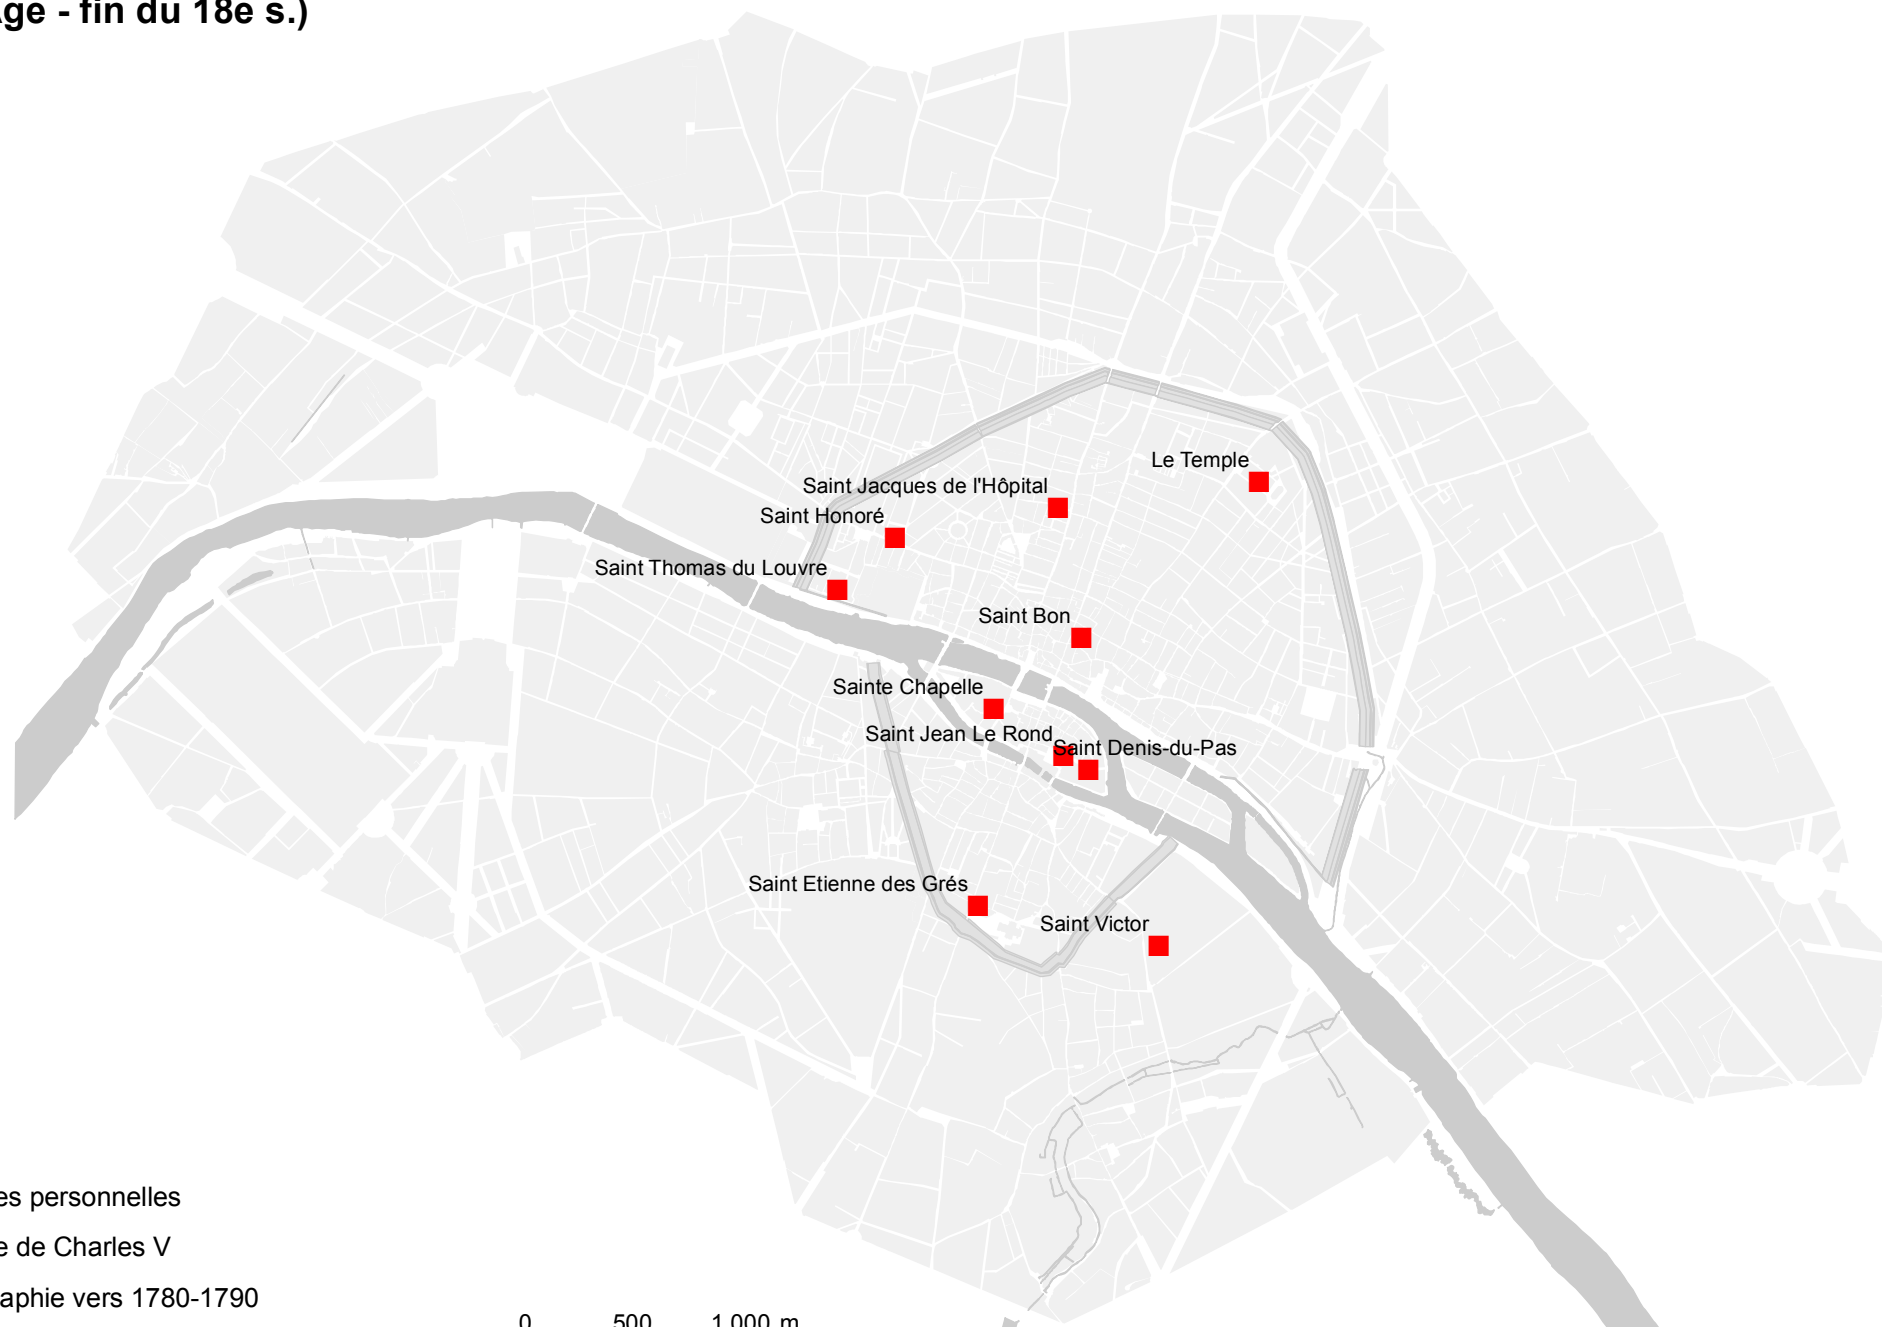

Les paroisses personnelles à Paris (Moyen Âge - fin du 18e s.)

■ Paroisses personnelles

■ Enceinte de Charles V

■ Hydrographie vers 1780-1790

■ Îlots 1810-1836

0 500 1 000 m