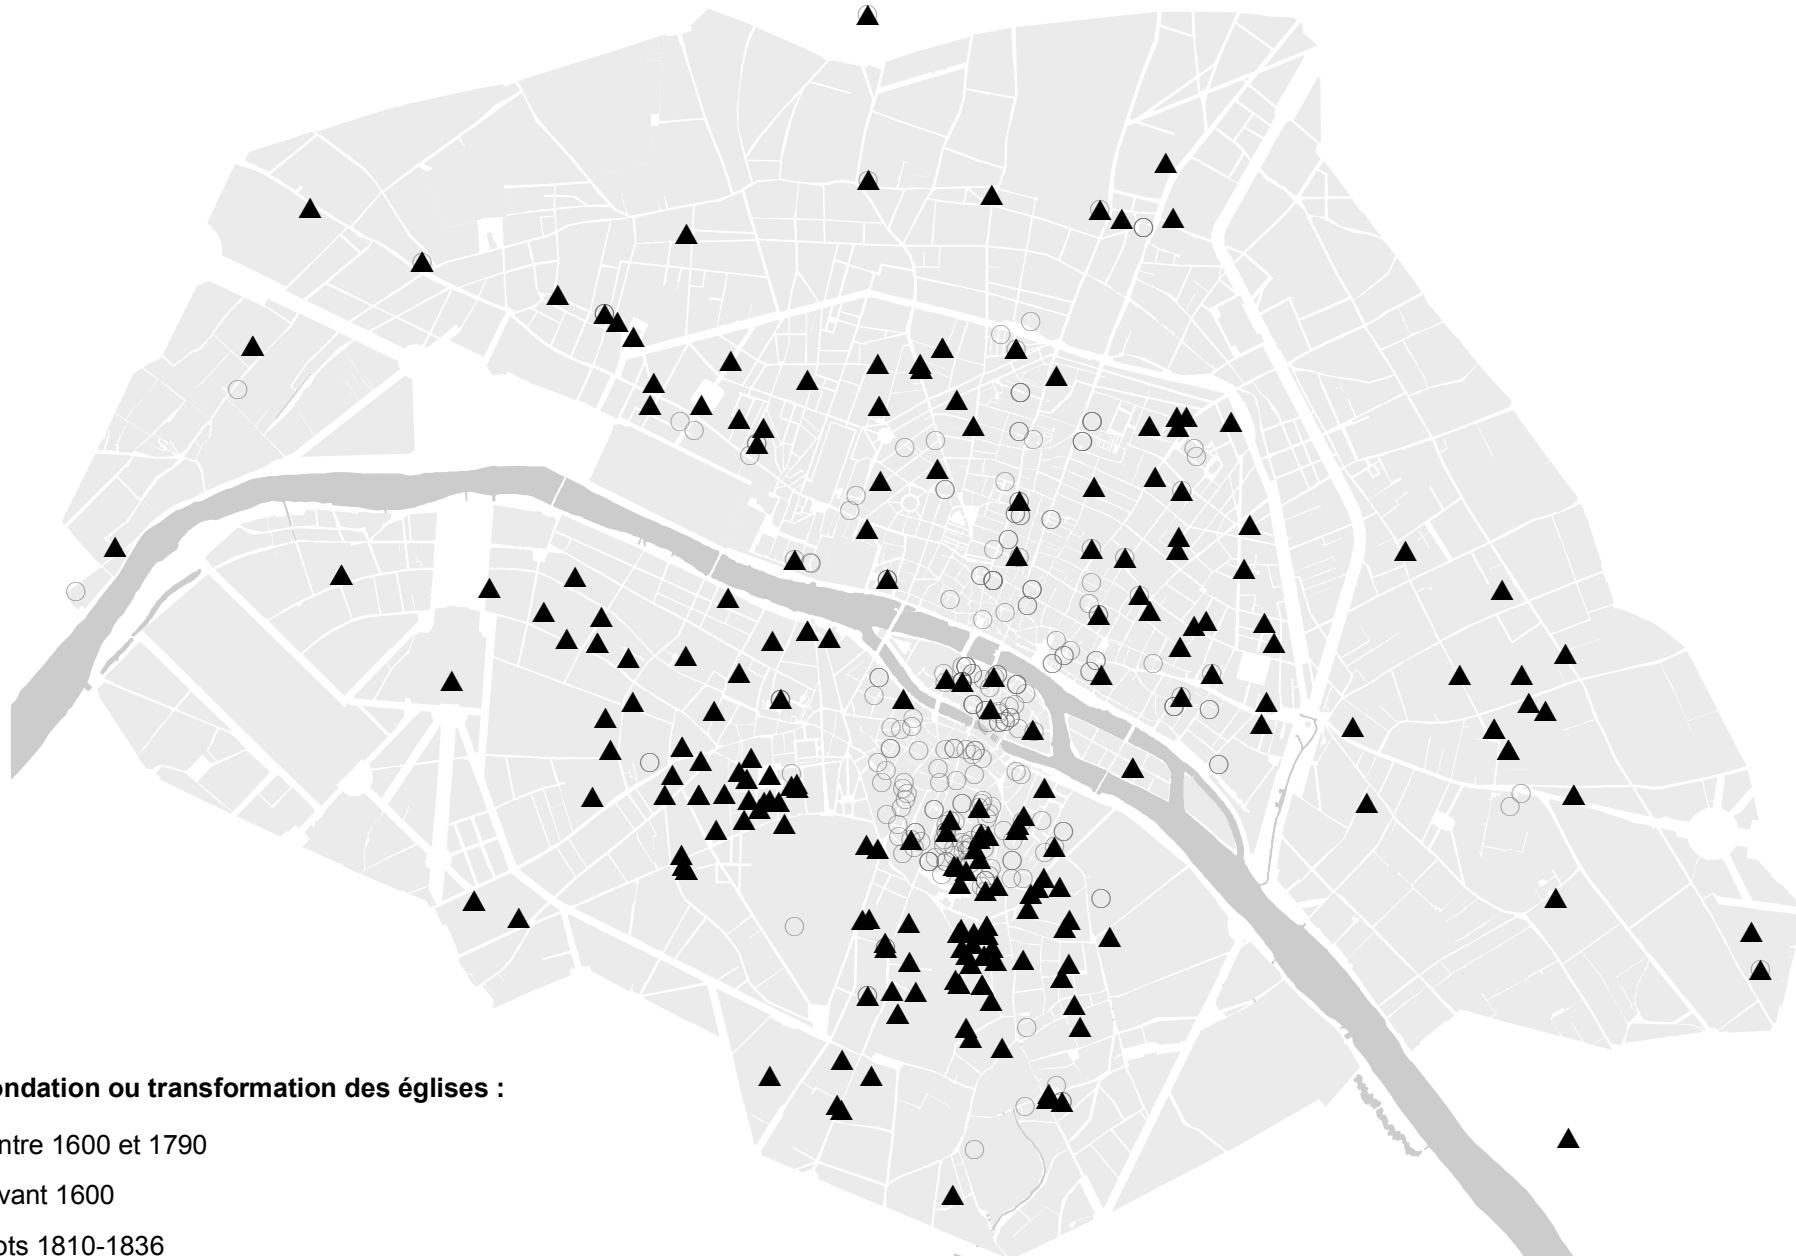

# Les églises médiévales et modernes de Paris

## Dates de fondation ou transformation des églises :

▲ Entre 1600 et 1790

○ Avant 1600

■ Îlots 1810-1836

■ Hydrographie vers 1780-1790 (Verniquet)

0 500 1 000 m