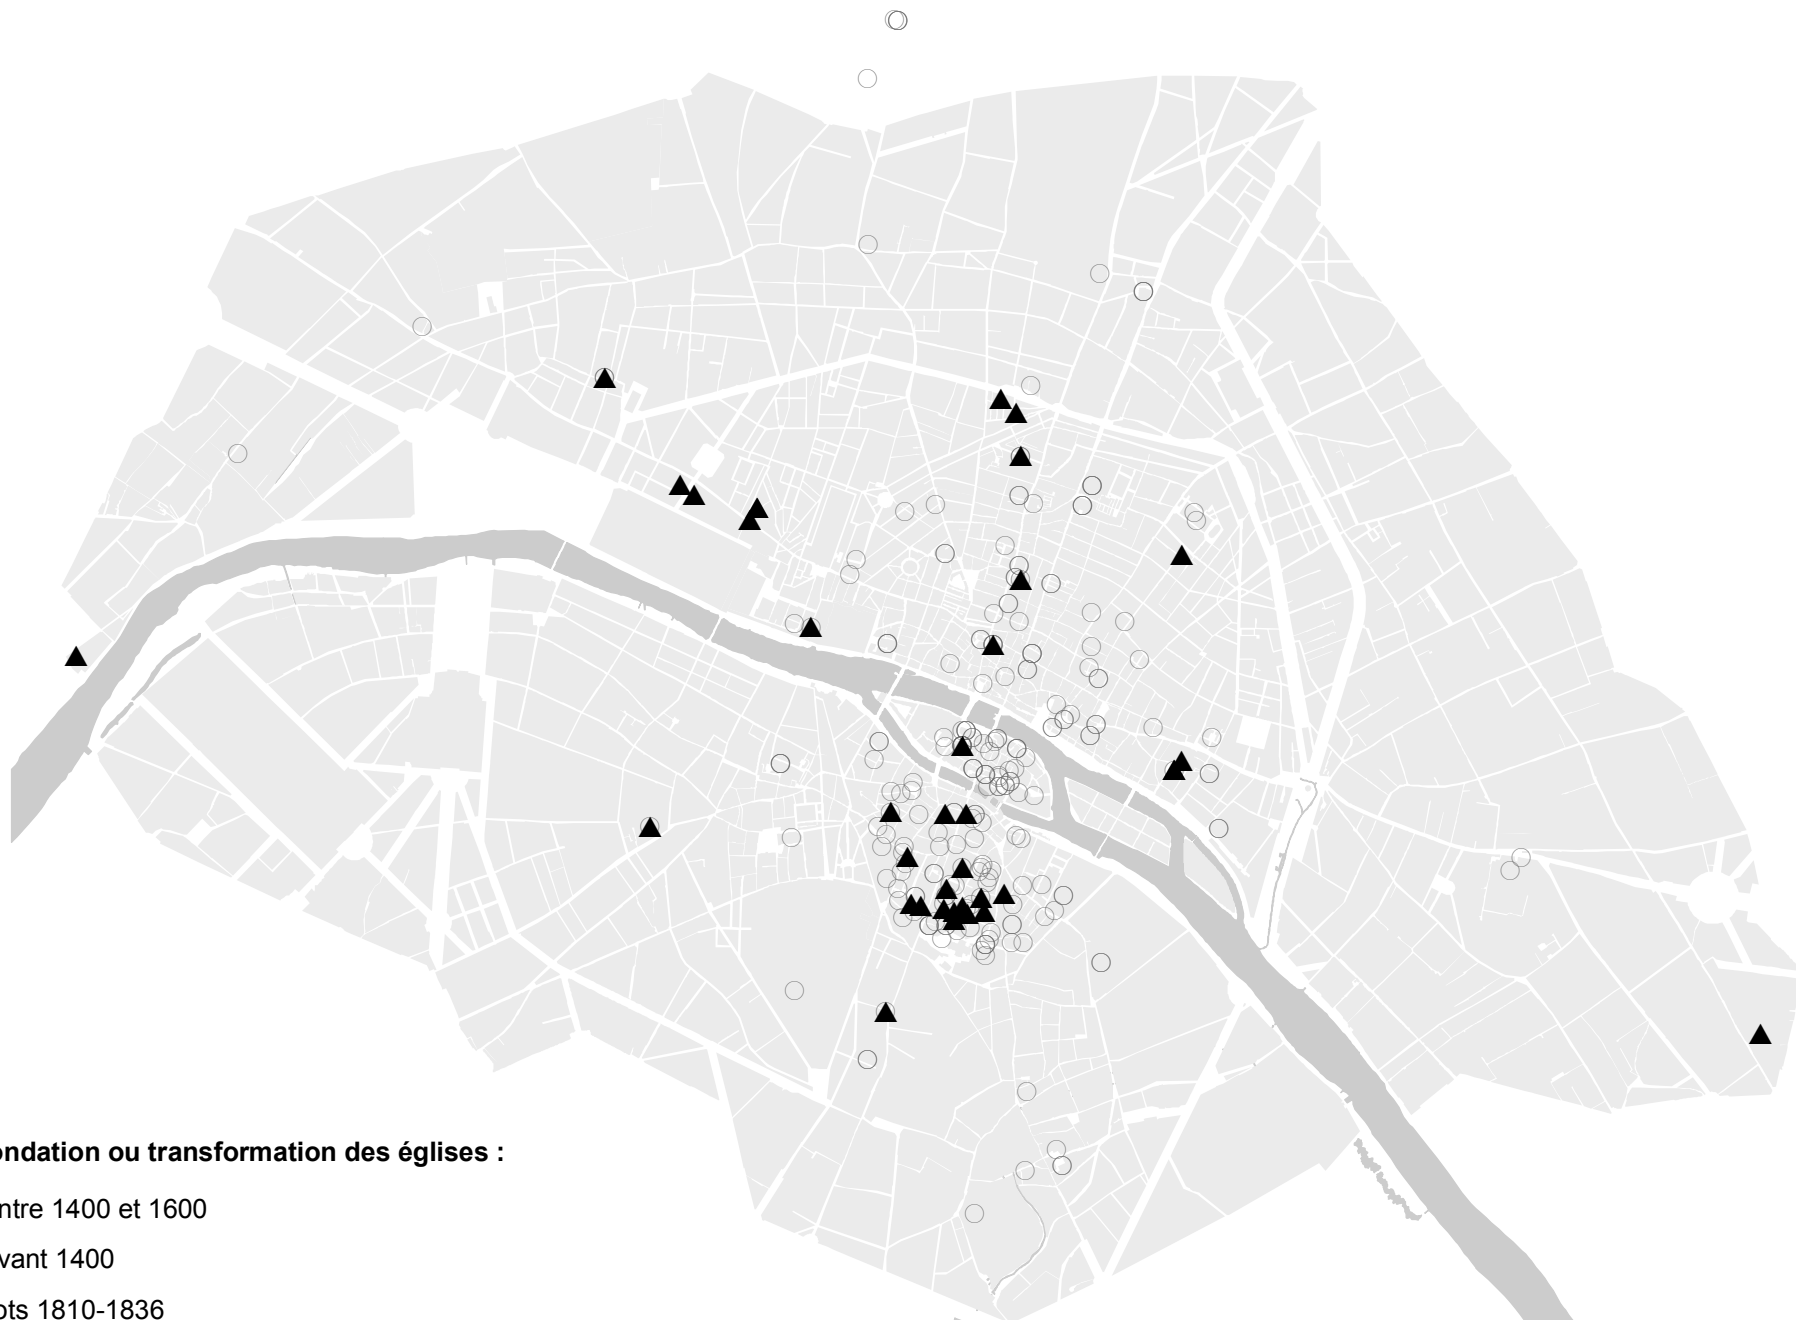

# Les églises médiévales de Paris

## Dates de fondation ou transformation des églises :

▲ Entre 1400 et 1600

○ Avant 1400

■ Îlots 1810-1836

■ Hydrographie vers 1780-1790 (Verniquet)