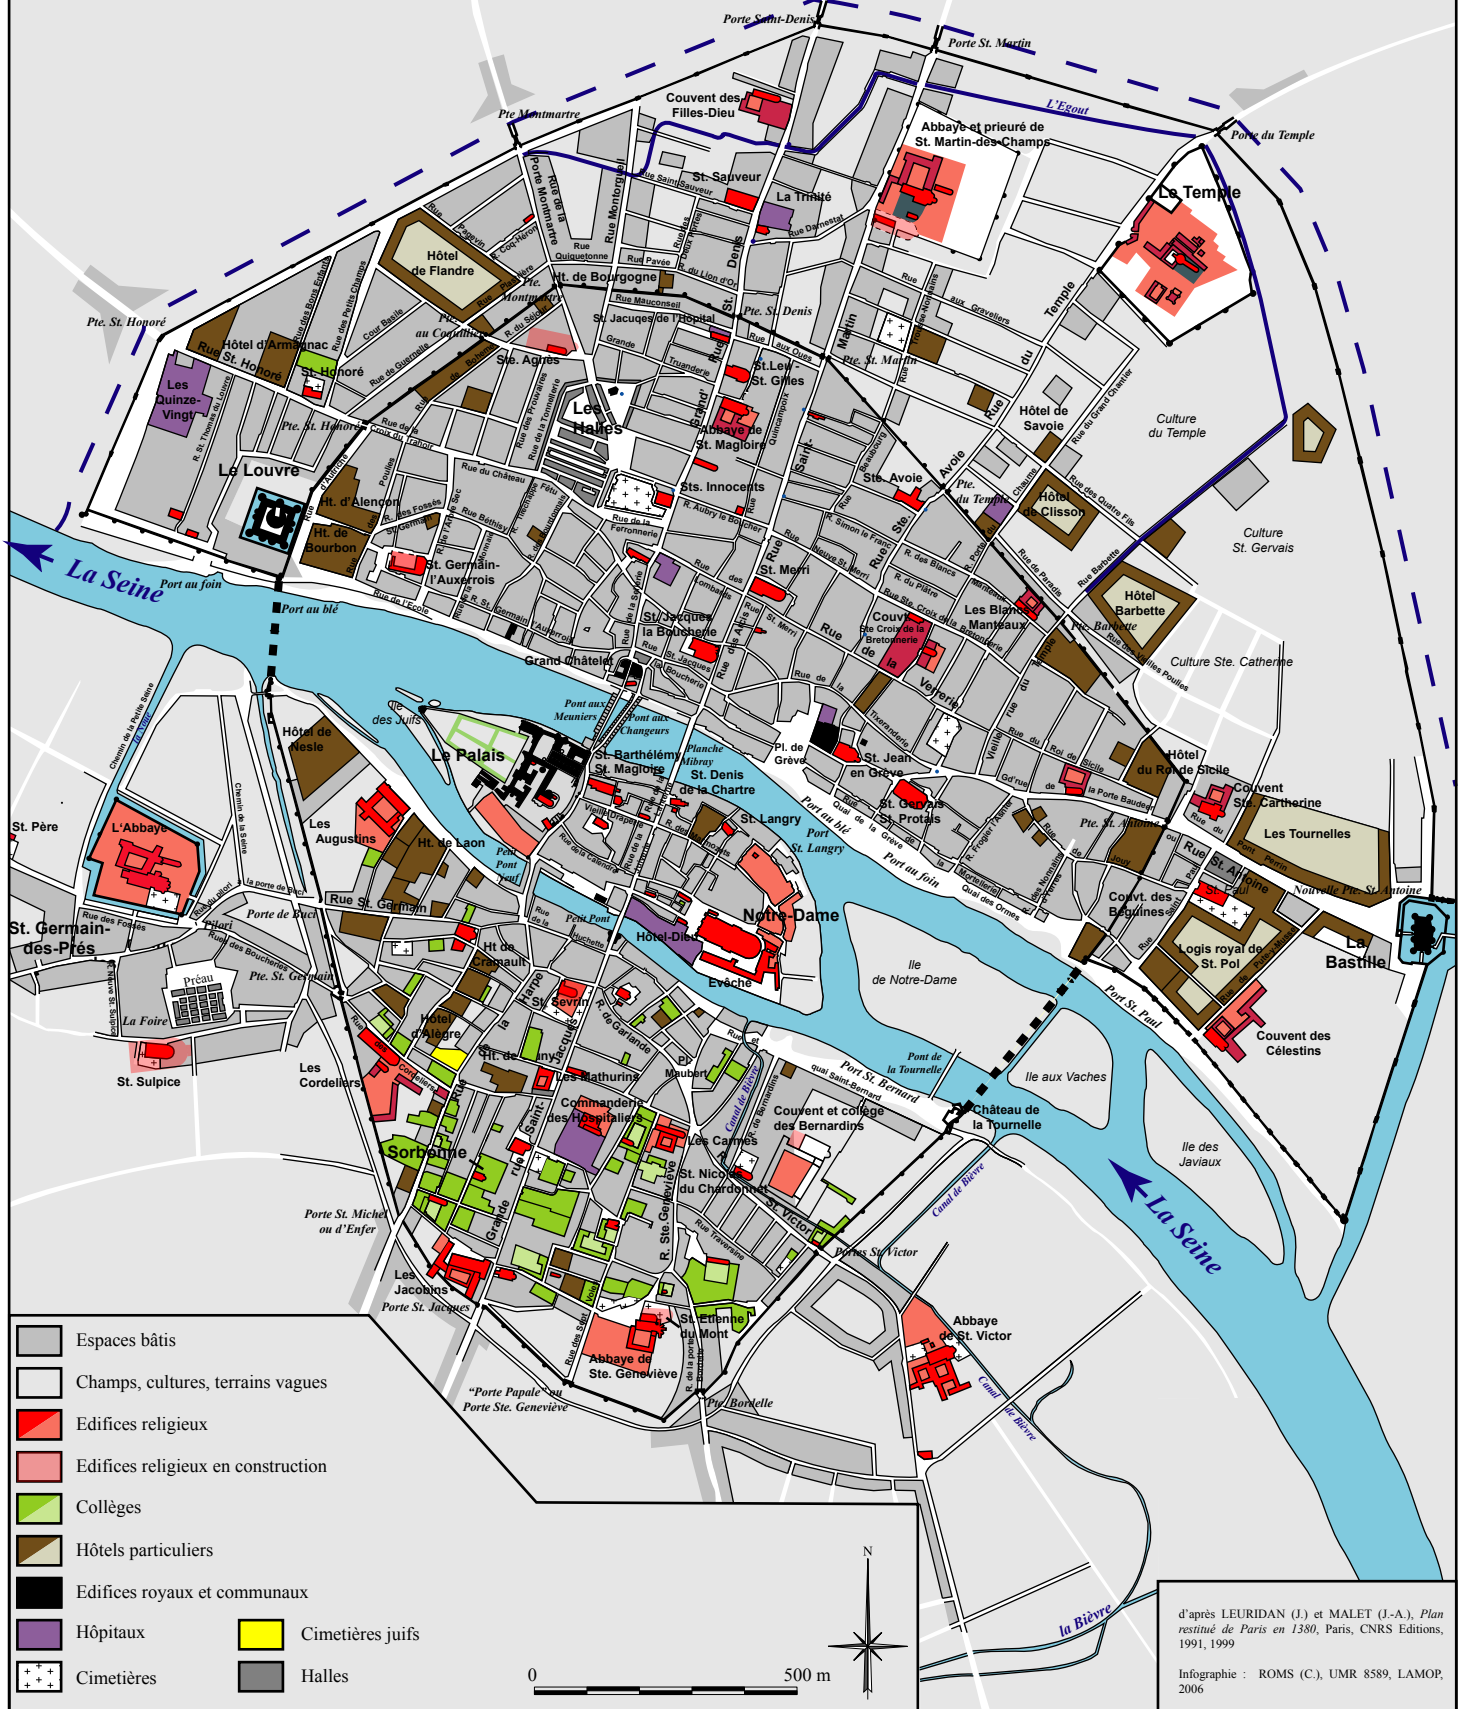

Plan restitué de Paris en 1380

- Espaces bâtis
- Champs, cultures, terrains vagues
- Edifices religieux
- Edifices religieux en construction
- Collèges
- Hôtels particuliers
- Edifices royaux et communaux
- Hôpitaux
- Cimetières juifs
- Halles
- Cimetières

d'après LEURIDAN (J.) et MALET (J.-A.), *Plan restitué de Paris en 1380*, Paris, CNRS Editions, 1991, 1999
 Infographie : ROMS (C), UMR 8589, LAMOP, 2006